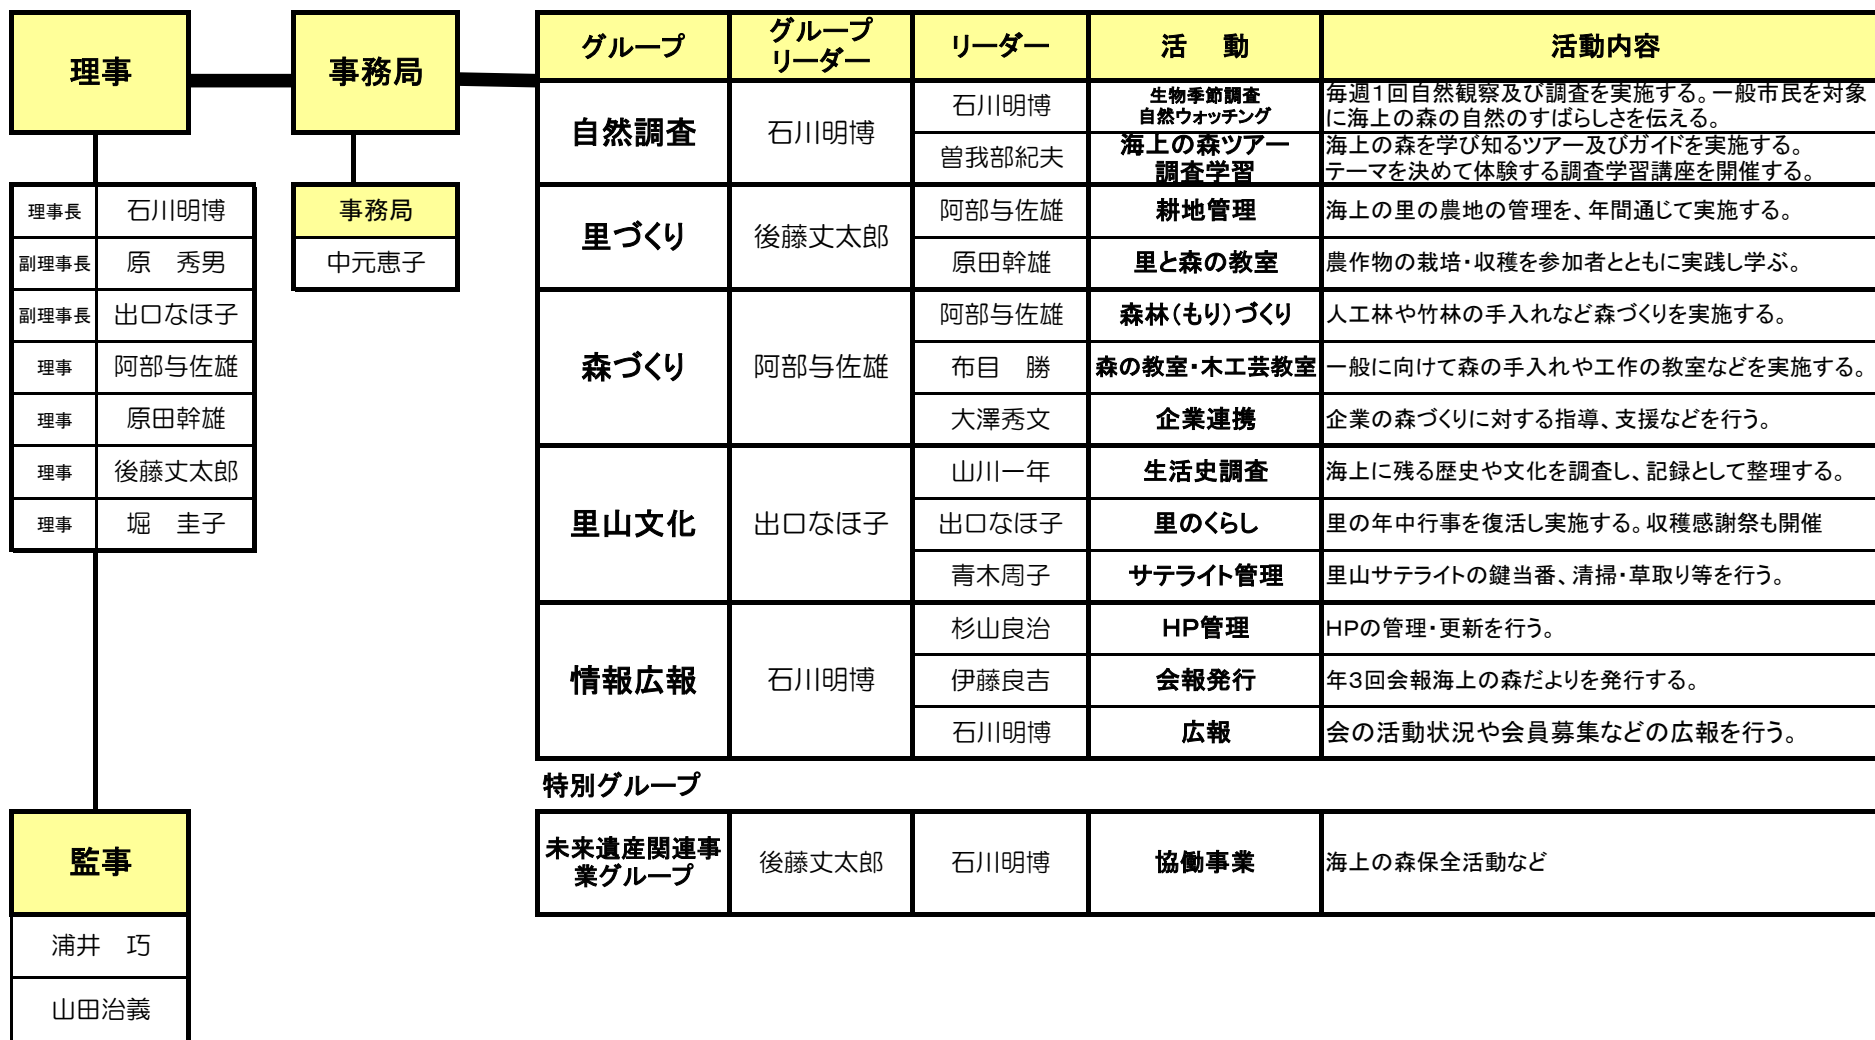

令和元年度 NPO法人 海上の森の会 組織体制図

会
員